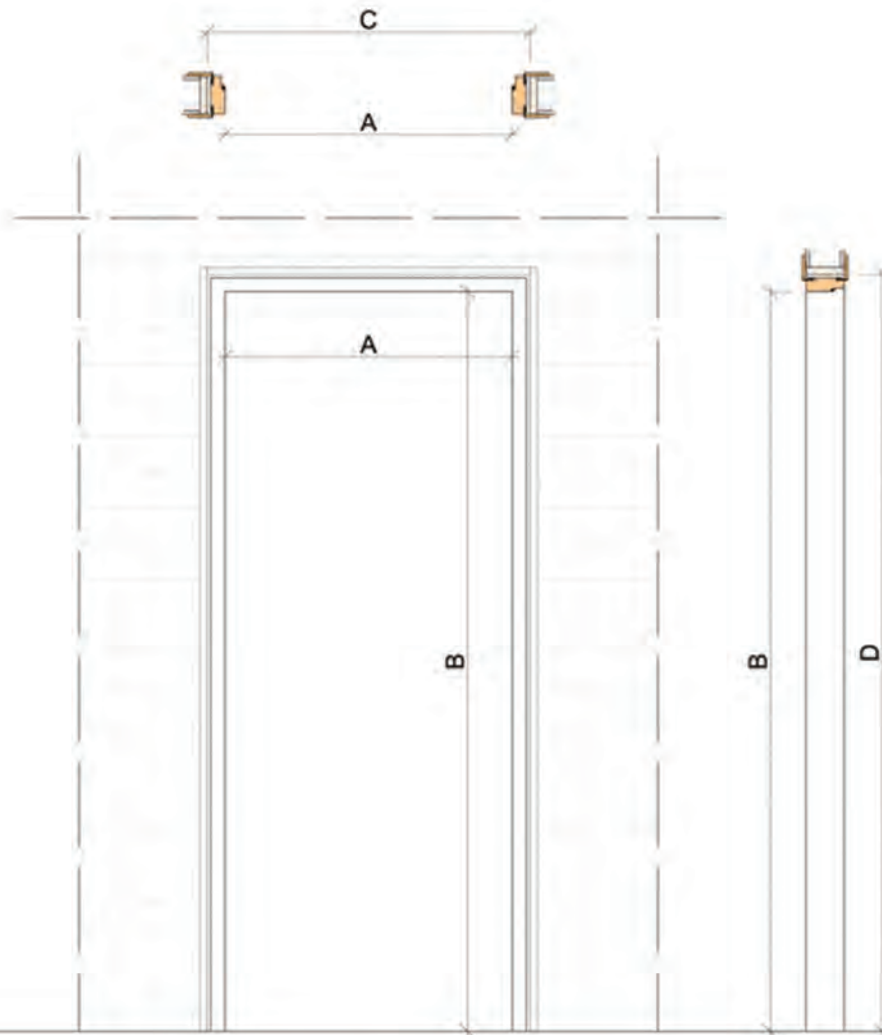

INGOMBRI - DIMENSIONS

	A	B	C	D
	LARGHEZZA LUCE NETTA	ALTEZZA LUCE NETTA	LARGHEZZA VANO MURO	ALTEZZA VANO MURO
	<i>Width net dimensions</i>	<i>Height net dimension</i>	<i>Width wall opening</i>	<i>Height wall opening</i>
1 anta <i>1 leaf</i>	600	2100	700	2150
	650	2100	750	2150
	700	2100	800	2150
	750	2100	850	2150
	800	2100	900	2150
	850	2100	950	2150
	900	2100	1000	2150
2 ante <i>2 leaves</i>	1240 (600+600)	2100	1340	2150
	1340 (650+650)	2100	1440	2150
	1440 (700+700)	2100	1540	2150
	1540 (750+750)	2100	1640	2150
	1640 (800+800)	2100	1740	2150
	1740 (850+850)	2100	1840	2150
	1840 (900+900)	2100	1940	2150
Massima apertura dell'anta: 145° <i>Max opening of the door leaf: 145°</i>				
DESTRA SPINGERE <i>Right Push</i>			SINISTRA SPINGERE <i>Left Push</i>	
				