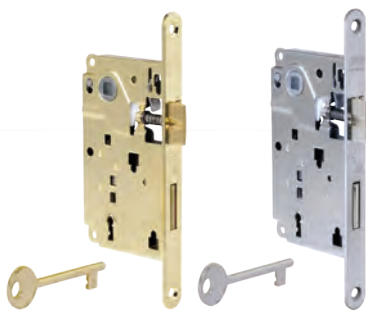

SERRATURA

Serratura "MAGNETICA" con foro chiave o WC, finitura cromata.

LOCK

"MAGNETIC" lock with key hole or WC, chromed finishing.

Incontro registrabile
Adjustable counterplate

CERNIERE

Cerniere nascoste, registrabile su 3 assi (n. 2 per porta), finitura cromata.

DECORATIVI *(Decoratives)*

TRENDY

RAL9010
Simillaccato

OPZIONI (Options)

COSTRUZIONE INTERNO PANNELLO INTERNAL DOOR PANEL CONSTRUCTION

Truciolare Forato
Tubular Chipboard

Truciolare Pieno
Full Chipboard

Listellare
Blockboard

SERRATURE LOCKS

Centro foro chiave
"CENTRO" key hole

Centro foro Wc
"CENTRO" Wc hole

Centro Yale + cilindro e 3 chiavi
"CENTRO" Yale + cylinder with 3 keys

Mediana foro chiave
"Mediana" key hole

Mediana foro Wc
"Mediana" Wc hole