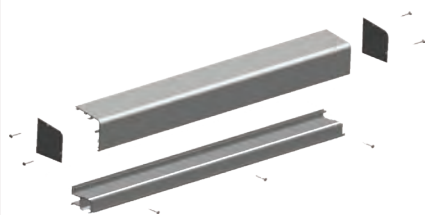

Drop
Drop

Dori
Dori

Sun
Sun

Sirio
Sirio

GUIDA + COPRIGUIDA PER SCORREVOLI ESTERNO MURO *GUIDE + COVER GUIDE FOR ON-WALL SLIDING DOOR*

Disponibili solo con finitura cromo opaco
Available only in matt chrome finishing