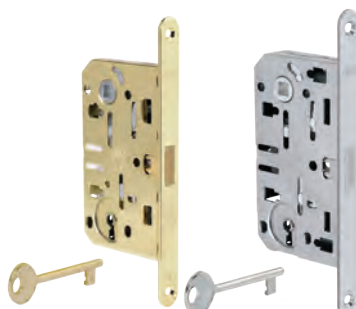

SERRATURE LOCKS

Centro foro chiave
"CENTRO" key hole

Centro foro Wc
"CENTRO" Wc hole

Centro Yale + cilindro e 3 chiavi
"CENTRO" Yale + cylinder with 3 keys

Mediana foro chiave
"Mediana" key hole

Mediana foro Wc
"Mediana" Wc hole

Mediana Yale+cilindro e 3 chiavi
"Mediana" Yale + cylinder with 3 keys

Magnetica foro chiave
"Magnetica!" key hole

Magnetica Wc
"Magnetica" Wc

Magnetica Yale+cilindro e 3 chiavi
"Magnetica" Yale + cylinder with 3 keys